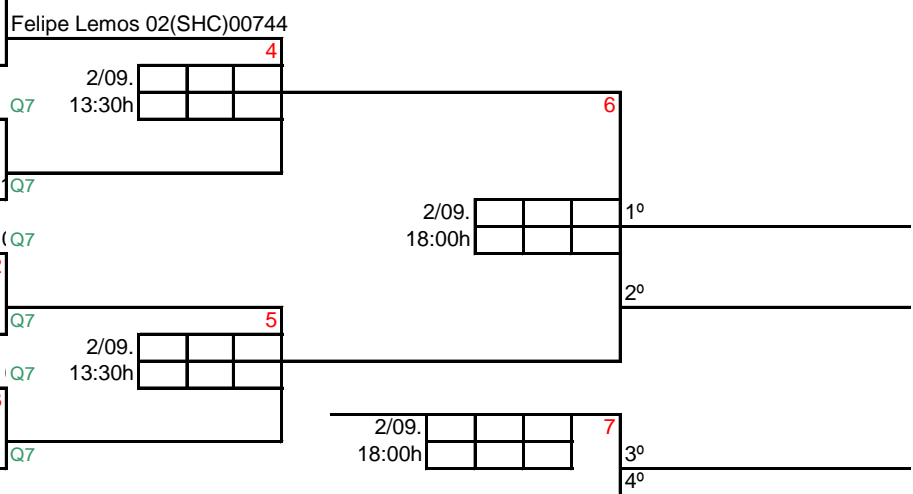

IV CAMPEONATO ESTADUAL FEBASP - SHC 2012

SMPM
SUB 11
GINÁSIO NOVO

51

1. **1** Felipe Lemos 02(SHC)00744 ⁴
   BYE
   Gabriel Cury (FON) 01059 ^{Q7}
   2/09. [ ] [ ] [ ] [ ] **1**
   10:00h [ ] [ ] [ ] [ ]
   Hugo Penteado (ABDESC)01 ^{Q7}
   Guilherme Lúcio (ABDESC) ^{Q7}
   2/09. [ ] [ ] [ ] [ ] **2**
   10:00h [ ] [ ] [ ] [ ]
   João Abreu (SAC)00949 ^{Q7}
   Fernando Maciel (ABDESC) ^{Q7}
   2/09. [ ] [ ] [ ] [ ] **3**
   10:00h [ ] [ ] [ ] [ ]
   2 Pietro Salgado (CPB)00929 ^{Q7}