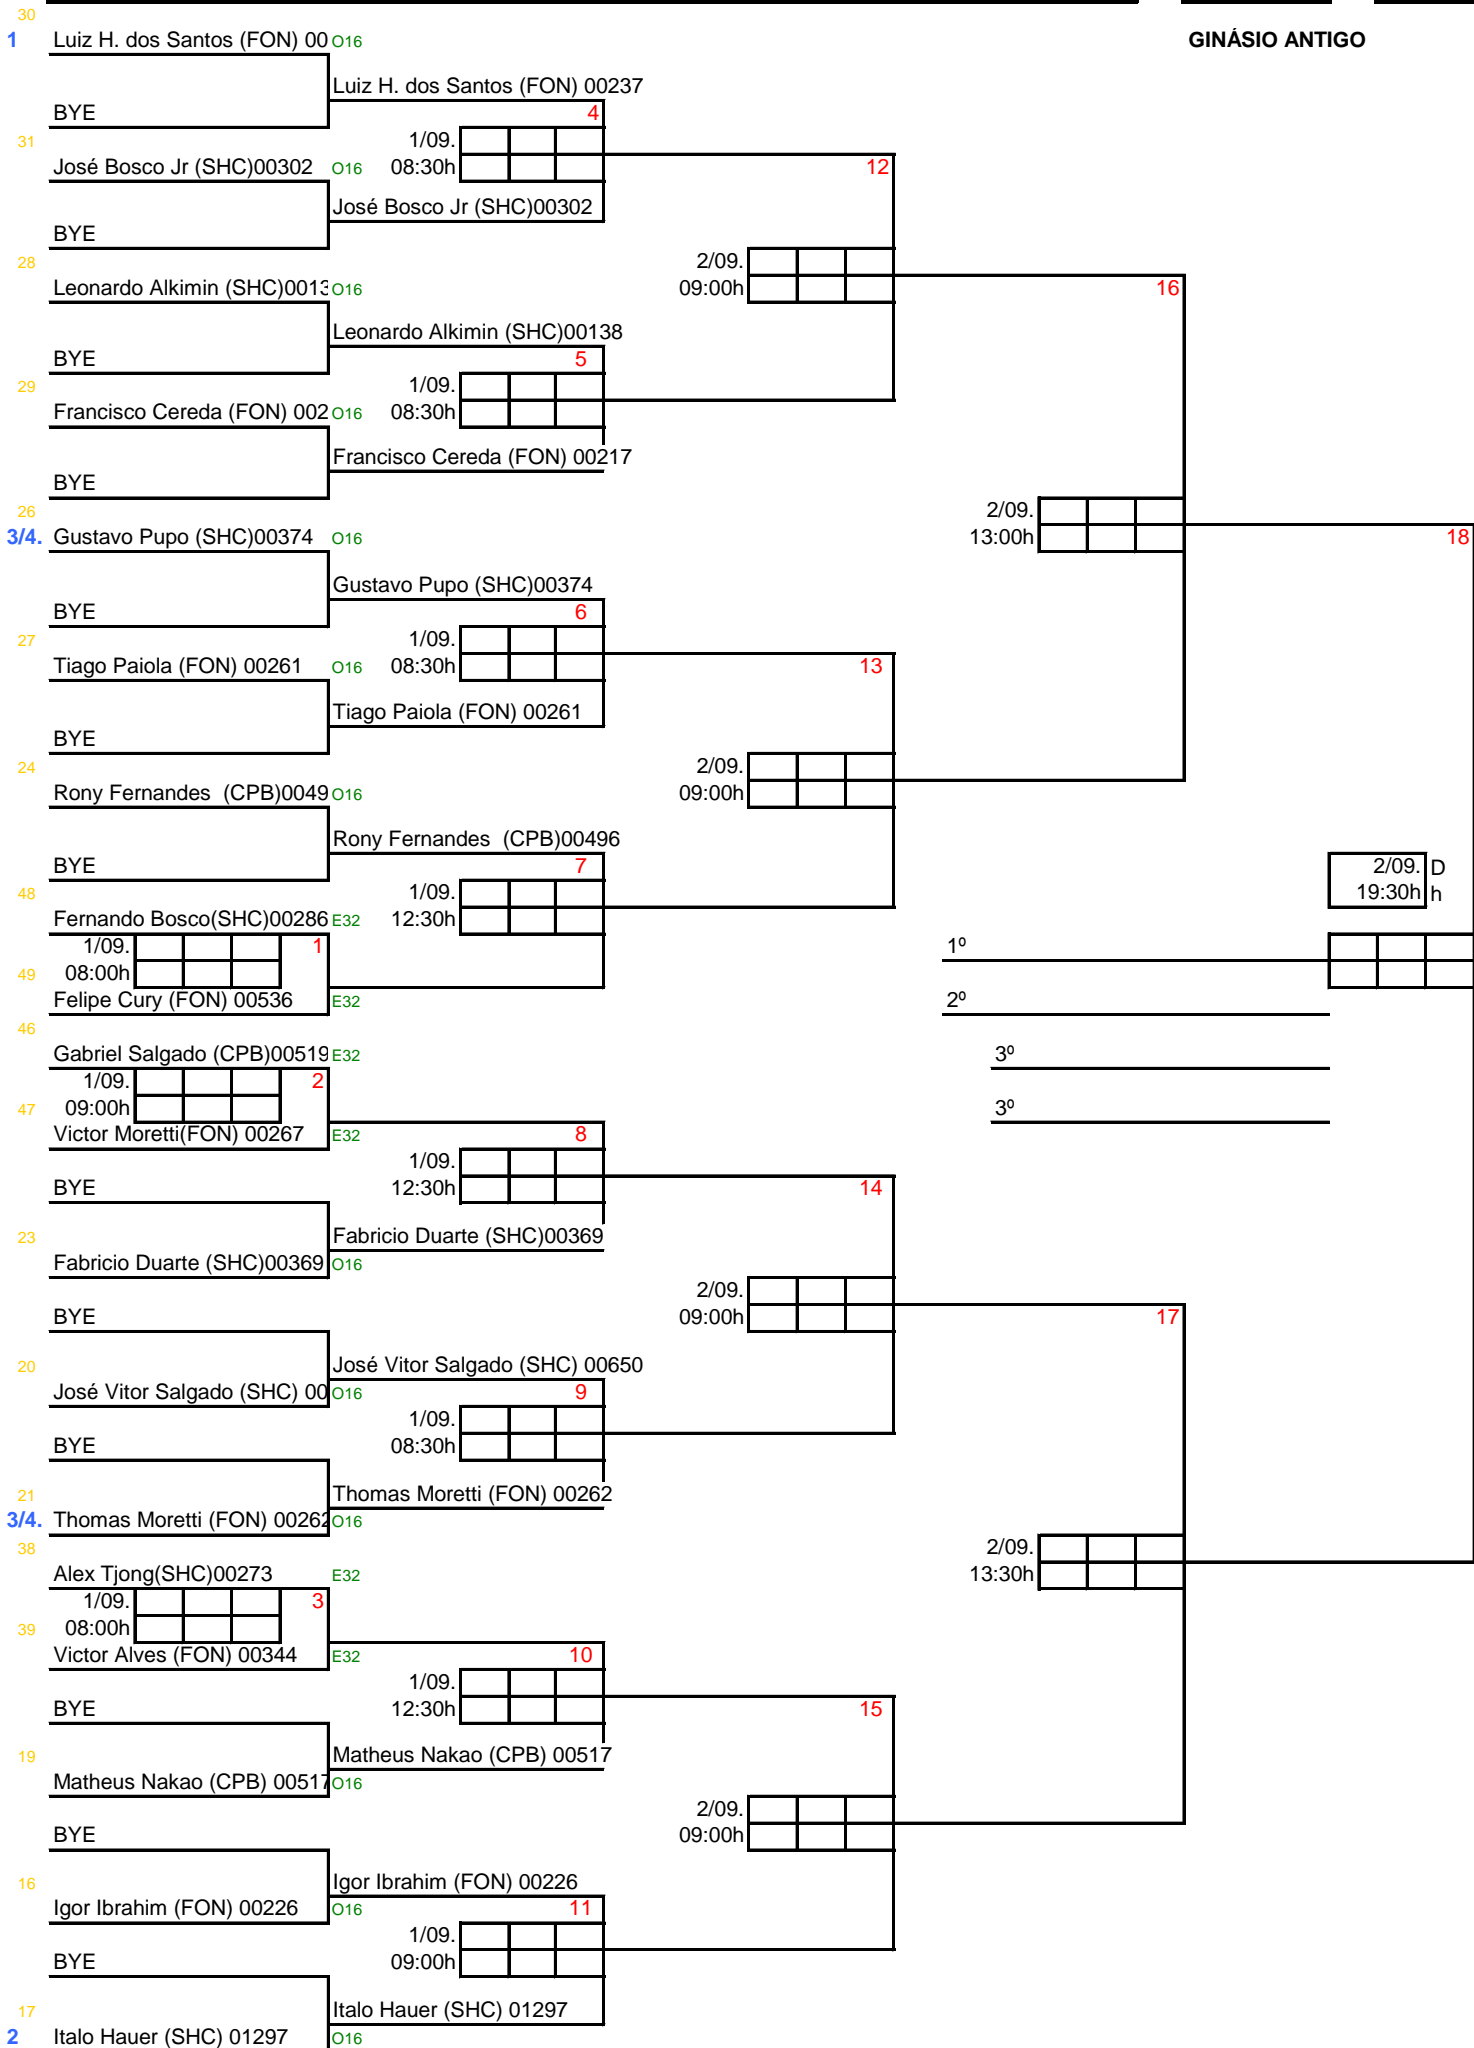

**DOMINGO, 2 DE SETEMBRO DE 2012**
**IV FEBASP - SHC 2012**

HOR	GINÁSIO ANTIGO				GINÁSIO NOVO			
08:00h	11smb7	11smb8	11smb9	11smb10	31smjr2	31smjr3	31smjr4	31smjr5
08:30h	6sma5	6sma6	6sma7	6sma8	36smjv9	36smjv10	36smjv11	36smjv12
09:00h	1smae12	1smae13	1smae14	1smae15	41smi11	41smi12	41smi13	41smi14
09:30h	66smsa3	66smsa4	66smsa5	66smsa6	46smm9	46smm10	46smm11	46smm12
10:00h	15dxb1	8dma4	8dma5	8dma6	51smp1	51smp2	51smp3	81smva1
10:30h	8dma7	3dmae3	3dmae4	3dmae5	81smva2	81smva3	42sfi11	42sfi12
11:00h	3dmae6	4dfae3	4dfae4	4dfae5	42sfi13	42sfi14	52sfp1	52sfp2
11:30h	4dfae6	16smc8	5dxa9	5dxa11	82sfva1	40dxjv1	43dmi6	43dmi7
12:00h	5dxa10	5dxa8	16smc9	11smb11	43dmi8	43dmi9	53dmp1	83dmva1
12:30h	11smb12	7sfa5	7sfa6	12sfb4	83dmva2	21smd13	21smd14	36smjv13
13:00h	12sfb5	6sma9	6sma10	1smae16	36smjv14	41smi15	41smi16	46smm13
13:30h	1smae17	2sfae8	2sfae9	17sfc7	46smm14	51smp4	51smp5	81smva4
14:00h	17sfc8	66smsa7	66smsa8	8dma8	81smva5	31smjr6	31smjr7	23dmd5
14:30h	8dma9	3dmae7	3dmae8	4dfae7	23dmd6	37sfjv4	37sfjv5	42sfi15
15:00h	68dmsa2	68dmsa3	20dxc9	4dfae8	47sfm5	47sfm6	52sfp3	42sfi16
15:30h	20dxc10	15dxb2	15dxb3	10dxa4	52sfp4	83dmva3	83dmva4	38dmjv2
16:00h	5dxa12	5dxa13	11smb13	10dxa5	43dmi10	43dmi11	44dfi5	38dmjv3
16:30h	16smc10	6sma11	17sfc9	12sfb7	44dfi6	45dxi4	45dxi3	40dxjv3
17:00h	7sfa7	81smva6	81smva7	12sfb6	40dxjv2	21smd15	36smjv15	41smi17
18:00h	5dxa14	15dxb5			46smm15	51smp6	51smp7	31smjr8
18:30h	45dxi6	8dma10	15dxb4	45dxi5	37sfjv6	37sfjv7	42sfi17	47sfm7
18:30h	3dmae9	4dfae9	20dxc11	66smsa9	52sfp5	52sfp6	23dmd7	38dmjv4
19:00h	10dxa6	10dxa7	40dxjv4	40dxjv5	38dmjv5	43dmi12	44dfi7	54djp1
19:30h	1smae18	2sfae10	68dmsa4	68dmsa5				
20:00h	PREMIAÇÃO E ENCERRAMENTO							