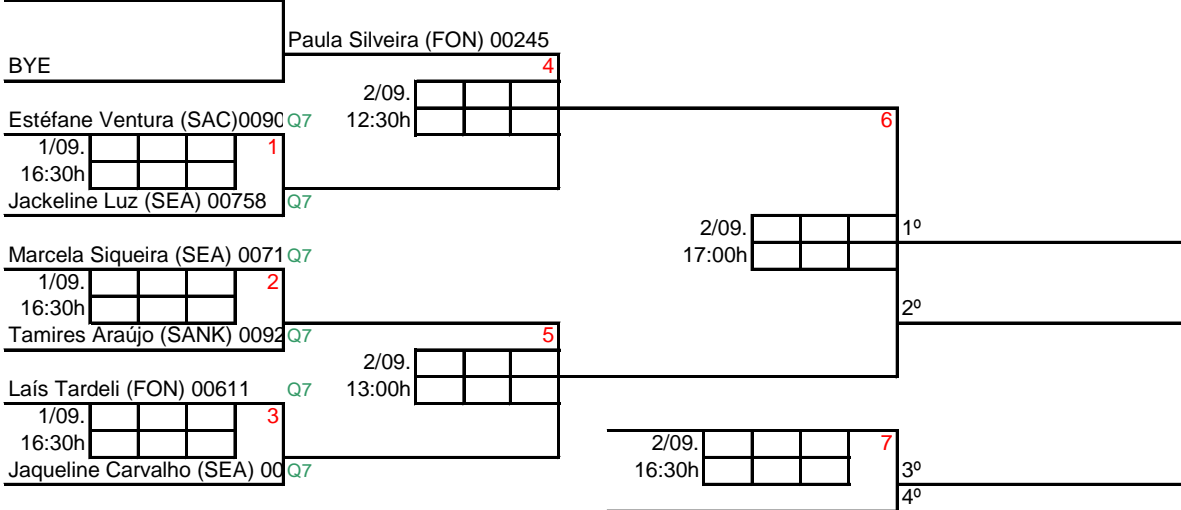

1/09. 18:30h

Giovana Vilani (FON) 00220  
Lais Tardeli (FON) 00611

1	1º
2	2º
3	3º

IV CAMPEONATO ESTADUAL FEBASP - SHC 2012

SFB

12

1 Paula Silveira (FON) 00245 4

GINÁSIO ANTIGO