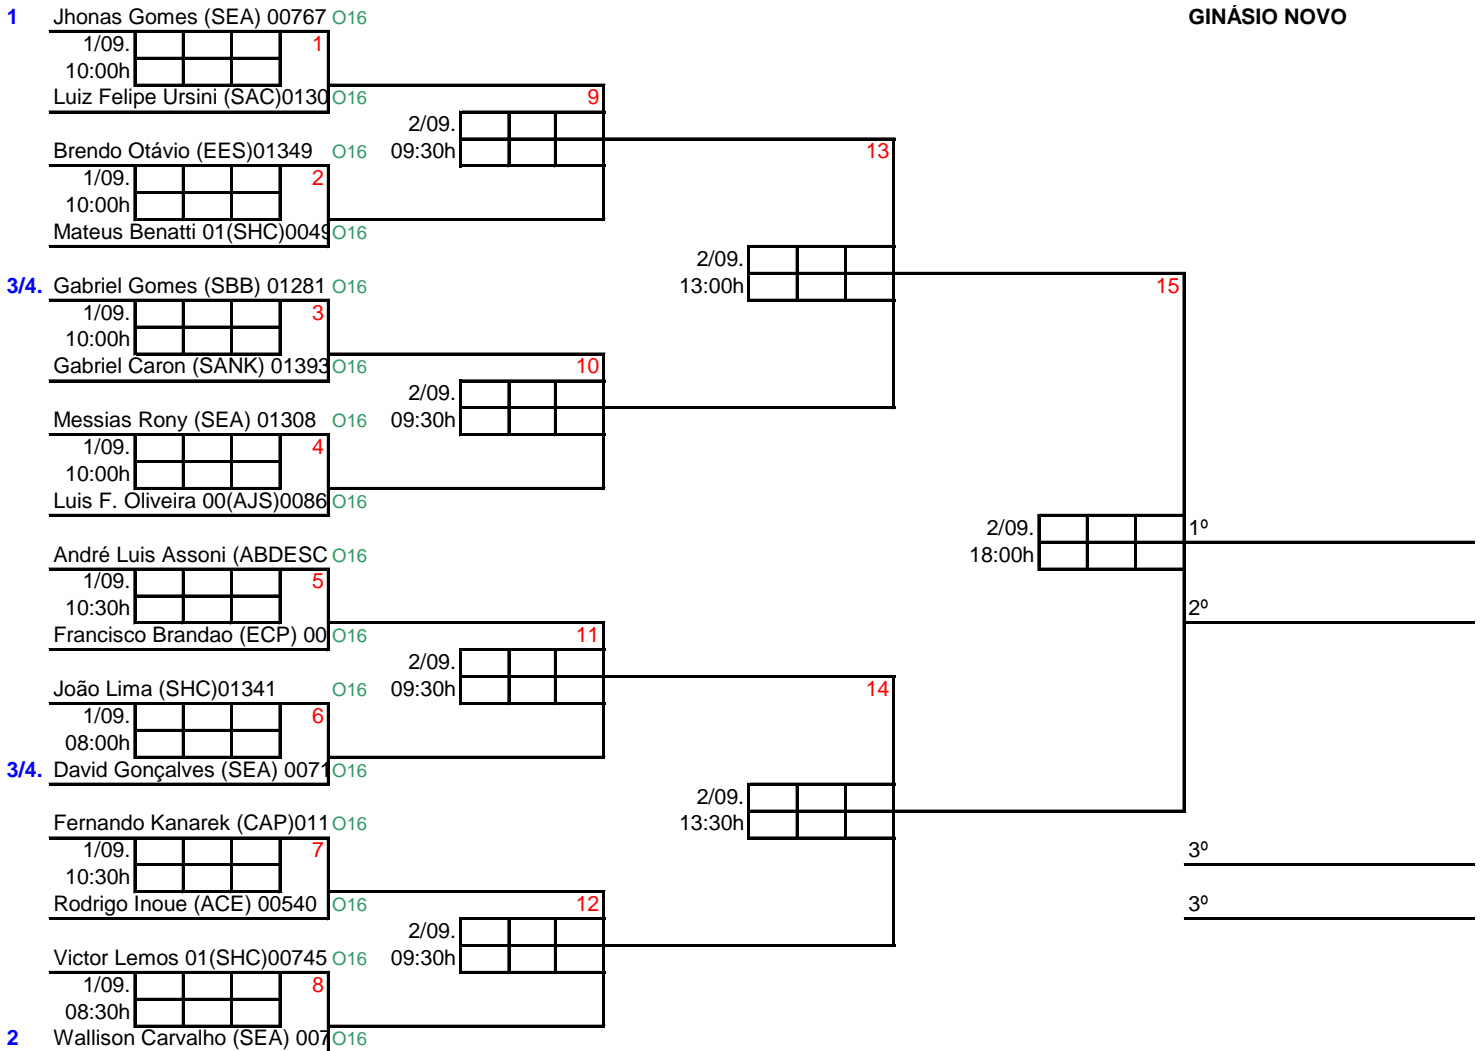

IV CAMPEONATO ESTADUAL FEBASP - SHC 2012

DXI  
SUB 15  
GINÁSIO NOVO

45

IV CAMPEONATO ESTADUAL FEBASP - SHC 2012

SMM

46

SUB 13  
GINÁSIO NOVO

IV CAMPEONATO ESTADUAL FEBASP - SHC 2012