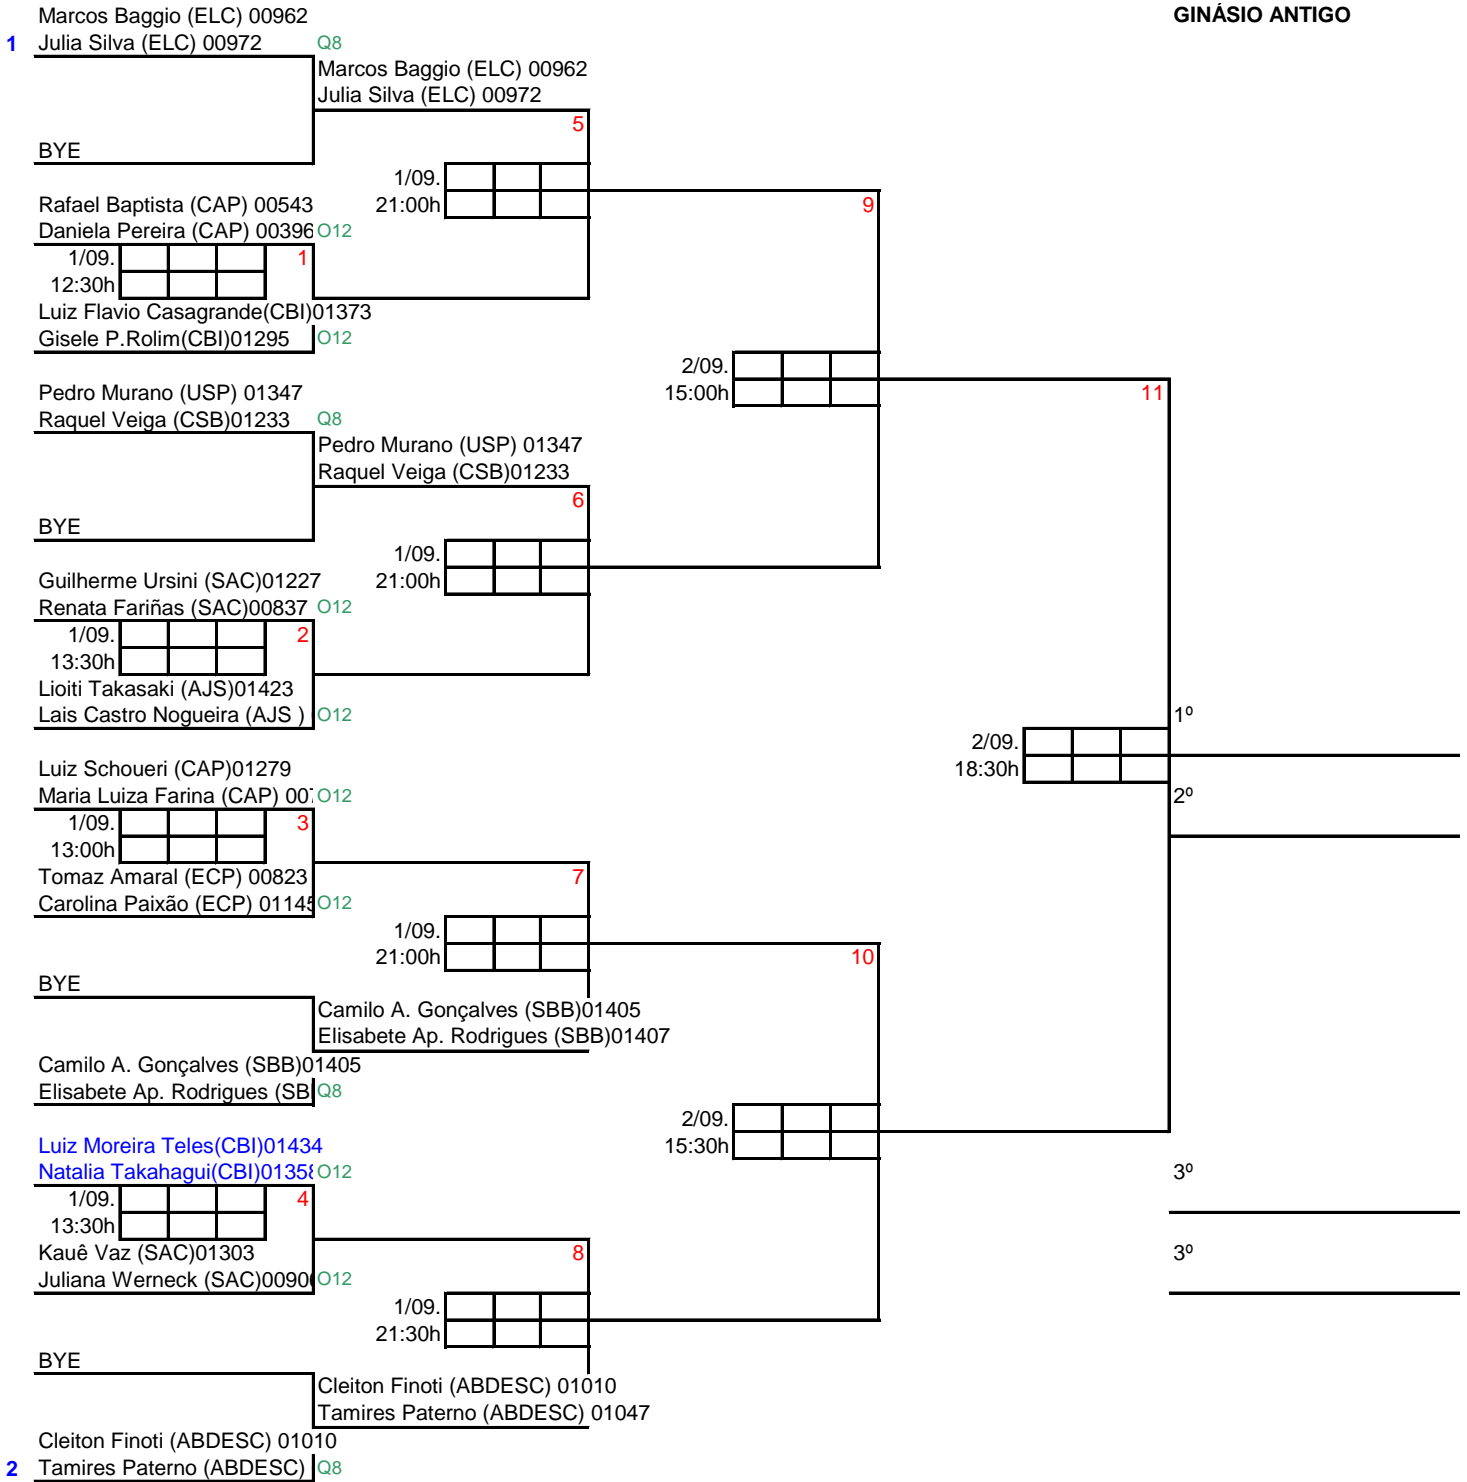

**2** Elisabete Ap. Rodrigues (SB) 4

1/09. 19:00h 4 3°

4°

GINÁSIO NOVO

GINÁSIO NOVO

**IV CAMPEONATO ESTADUAL FEBASP - SHC 2012**

**SMJr**

**31**