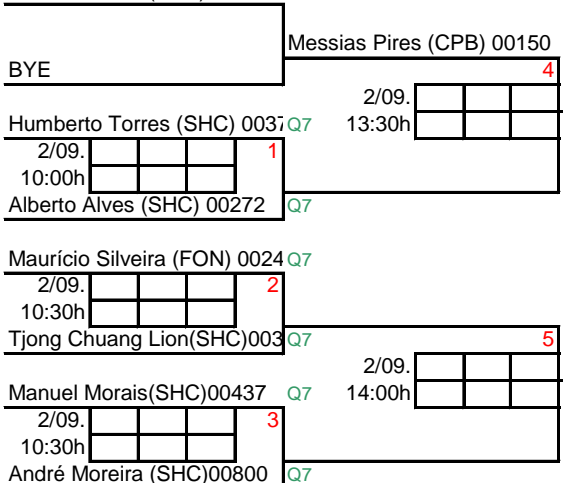

IV CAMPEONATO ESTADUAL FEBASP - SHC 2012

DMSB **73**
GINASIO NOVO

Gilson Mocheuti (AABB) 01199
Oscar Camargo (AABB) 00104

Dupla campeã por ser única inscrita
Joga 68 DMSA

CLASSIFICAÇÃO FINAL	
1º	Gilson Mocheuti (AABB) 01199
	Oscar Camargo (AABB) 00104

IV CAMPEONATO ESTADUAL FEBASP - SHC 2012

SMSC **76**
GINASIO NOVO

Paulo da Silva (SANK)01427
1/09.

			1

08:30h

Marcio Inacarato(SHC)01055

CLASSIFICAÇÃO FINAL	
1º	
2º	

IV CAMPEONATO ESTADUAL FEBASP - SHC 2012

SFSC **77**
GINASIO NOVO

Luciane Mazzeu (EES)01251

Campeã por ser única inscrita
Joga 87 SFVB

CLASSIFICAÇÃO FINAL	
1º	Luciane Mazzeu (EES)01251

IV CAMPEONATO ESTADUAL FEBASP - SHC 2012

DMSC **78**
GINASIO NOVO

Paulo da Silva (SANK)01427
Roberto Zucchetti (SANK)01428
1/09.

			1

18:00h

Antonio C. Ignácio (SBB) 01441
Waldemir Parolim (SBB) 00679

CLASSIFICAÇÃO FINAL	
1º	
2º	

IV CAMPEONATO ESTADUAL FEBASP - SHC 2012

DFSC **79**
GINASIO NOVO

Cristina Ventura (SAC)00947
Mônica Peixoto (SAC)00952

Dupla campeã por ser única inscrita
Joga 89 DFVB

CLASSIFICAÇÃO FINAL	
1º	Cristina Ventura (SAC)00947
	Mônica Peixoto (SAC)00952

IV CAMPEONATO ESTADUAL FEBASP - SHC 2012

DXSC **80**
GINASIO NOVO

Emerson Medeiros (SAC)01288
Mônica Peixoto (SAC)00952
1/09.

			1

20:30h

Dante Ogo (SBB) 00863
Paula Melarato (SAC) 01414

CLASSIFICAÇÃO FINAL	
1º	
2º	

IV CAMPEONATO ESTADUAL FEBASP - SHC 2012

SMVA **81**
GINASIO NOVO

1 Messias Pires (CPB) 00150 4

GINASIO NOVO

PARTIDAS 6 E 7
GINASIO ANTIGO

2 André Moreira (SHC)00800 Q7