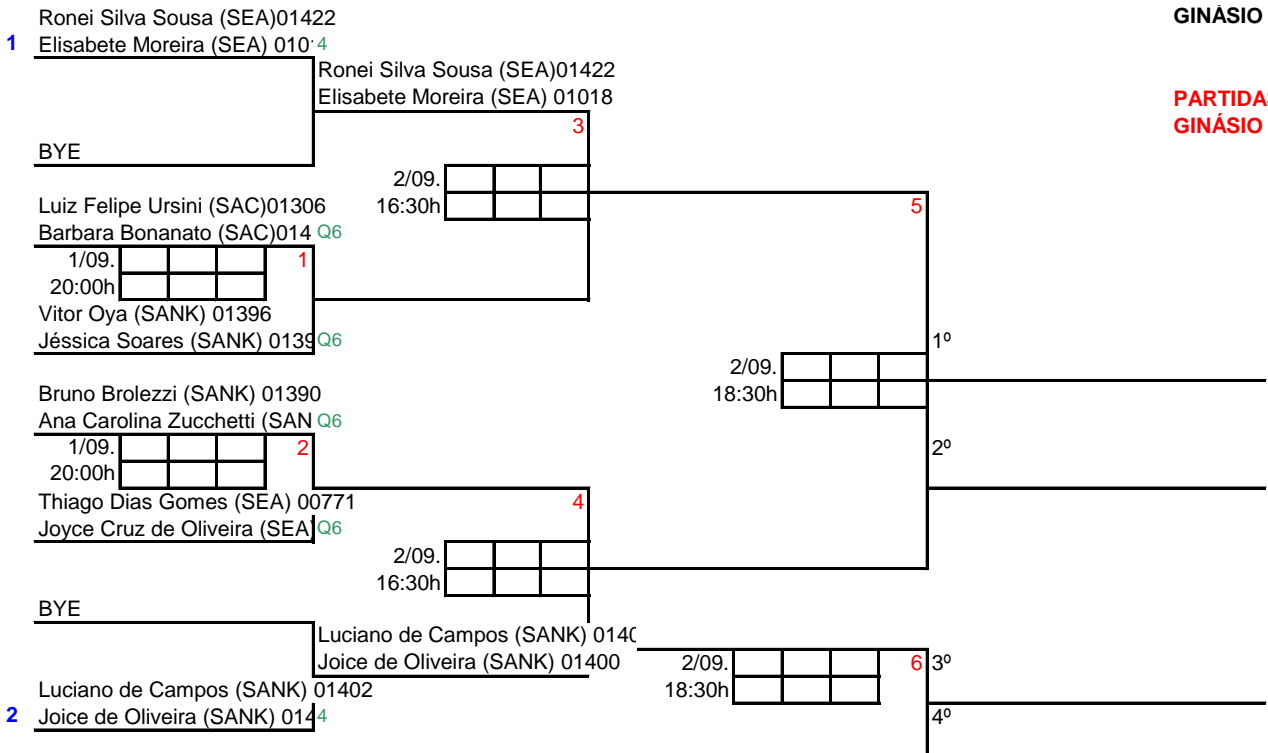

IV CAMPEONATO ESTADUAL FEBASP - SHC 2012

DFI
SUB 15
GINÁSIO NOVO

44

IV CAMPEONATO ESTADUAL FEBASP - SHC 2012

DXI
SUB 15
GINÁSIO NOVO

45