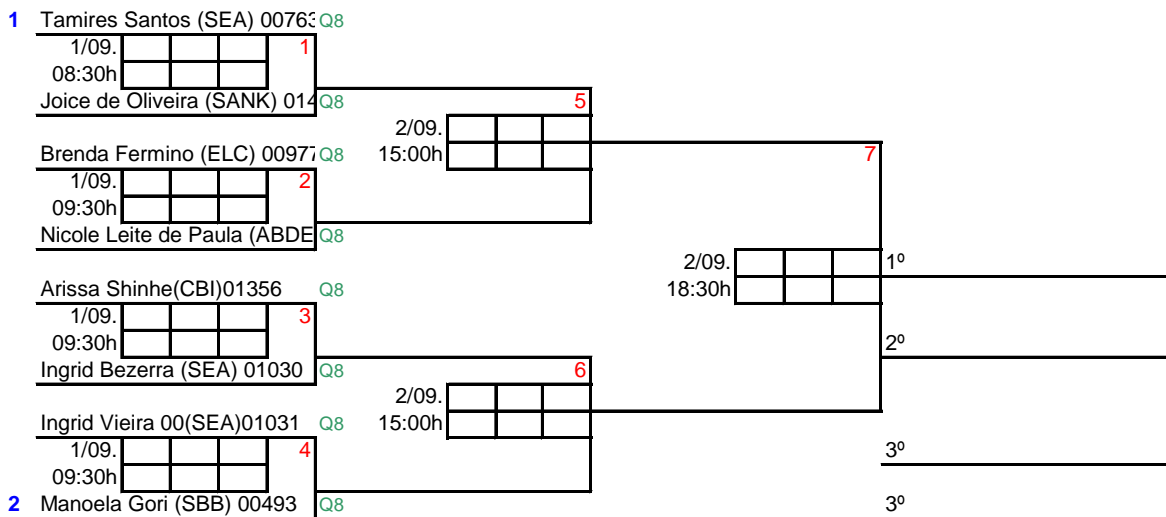

IV CAMPEONATO ESTADUAL FEBASP - SHC 2012

SFM

47

SUB 13
GINÁSIO NOVO