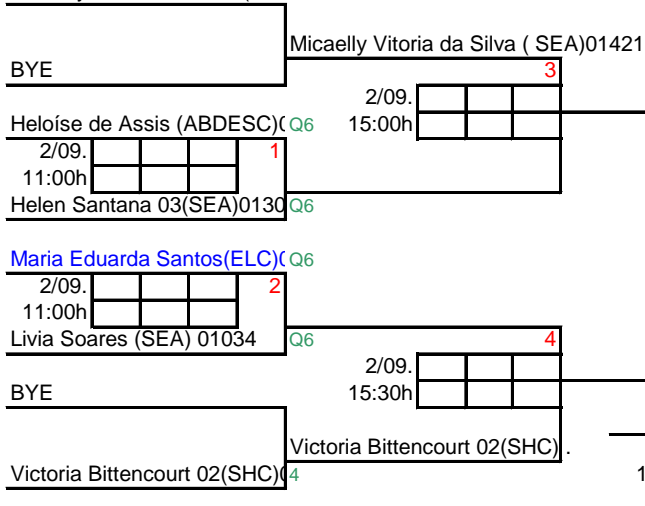

**IV CAMPEONATO ESTADUAL FEBASP - SHC 2012**

**SFPM**

**52**

SUB 11

**GINÁSIO NOVO**

1 Micaelly Vitoria da Silva ( SE 4

**IV CAMPEONATO ESTADUAL FEBASP - SHC 2012**

**DMPM**