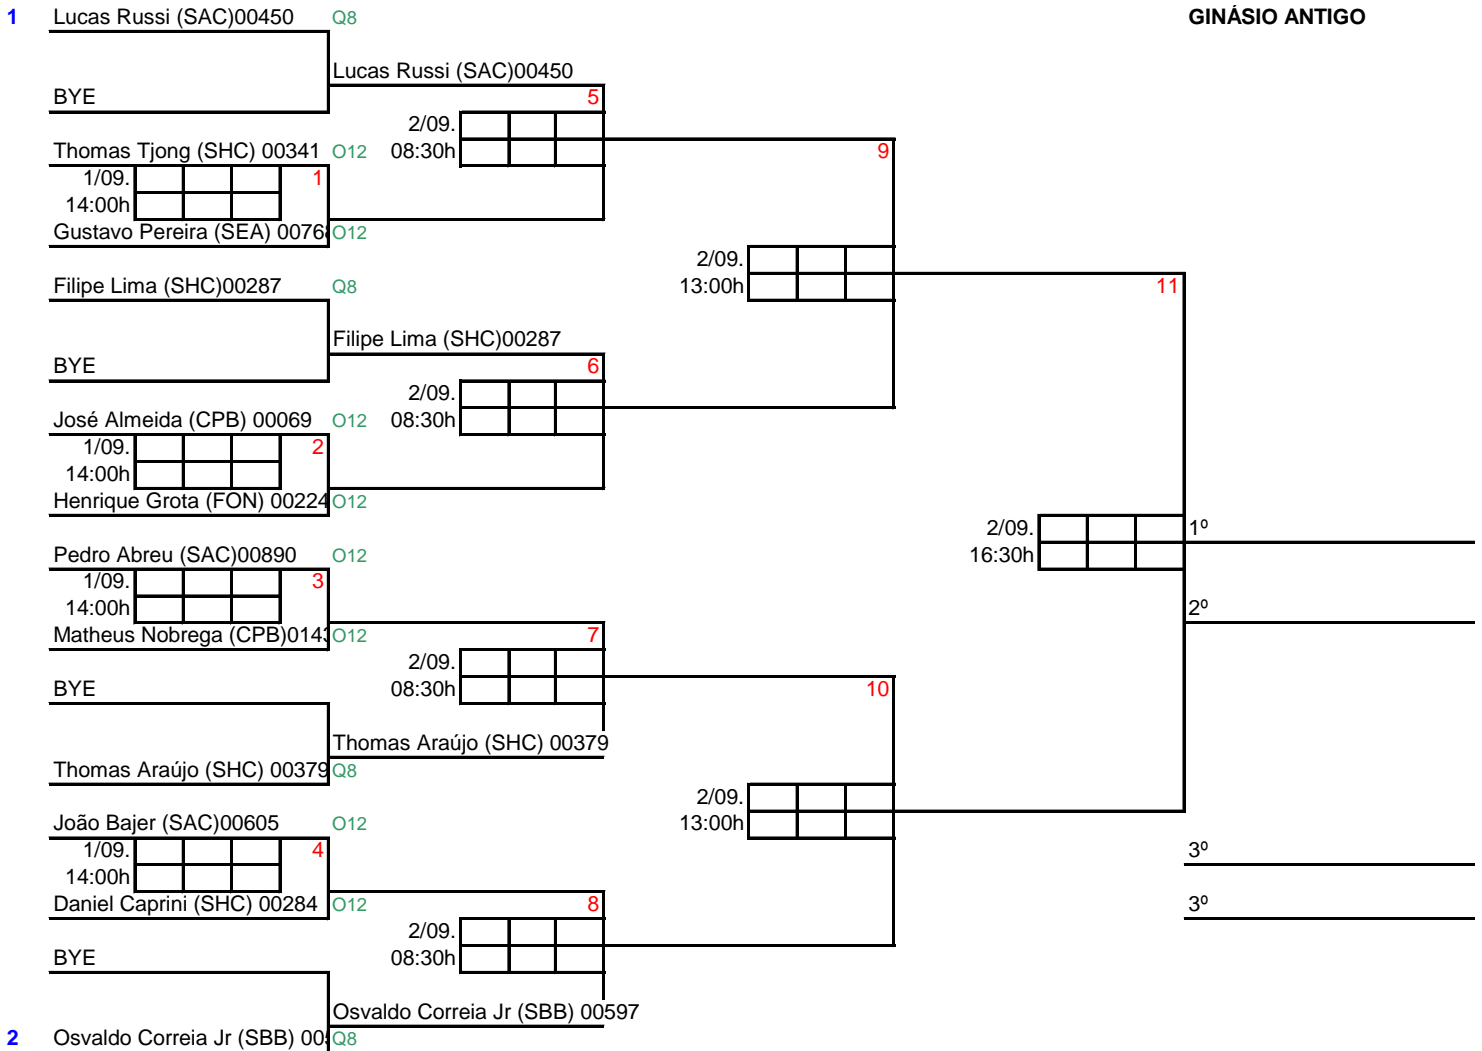

3º

3º

2/09. 16:00h

13

IV CAMPEONATO ESTADUAL FEBASP - SHC 2012

SMA

6

GINÁSIO ANTIGO