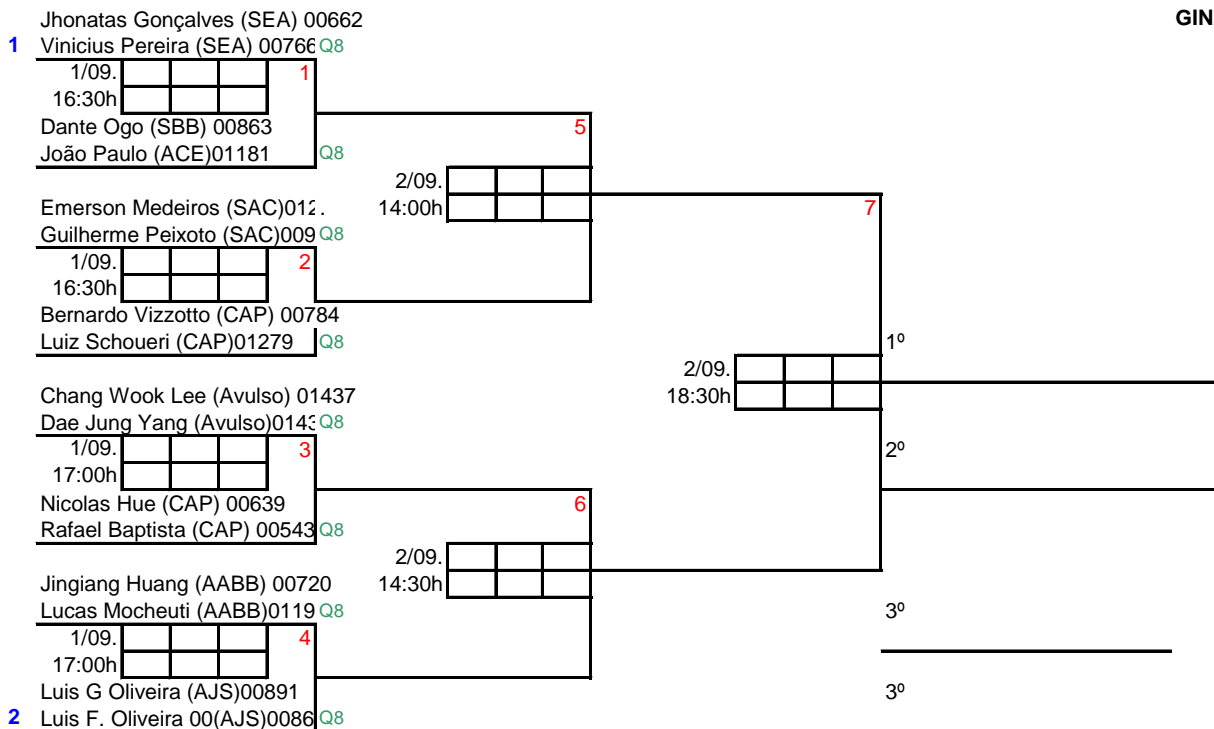

**2** Elisabete Ap. Rodrigues (SB) 4

1/09. 19:00h 4 3°

4°

GINÁSIO NOVO

GINÁSIO NOVO

**IV CAMPEONATO ESTADUAL FEBASP - SHC 2012**

**SMJr**

**31**