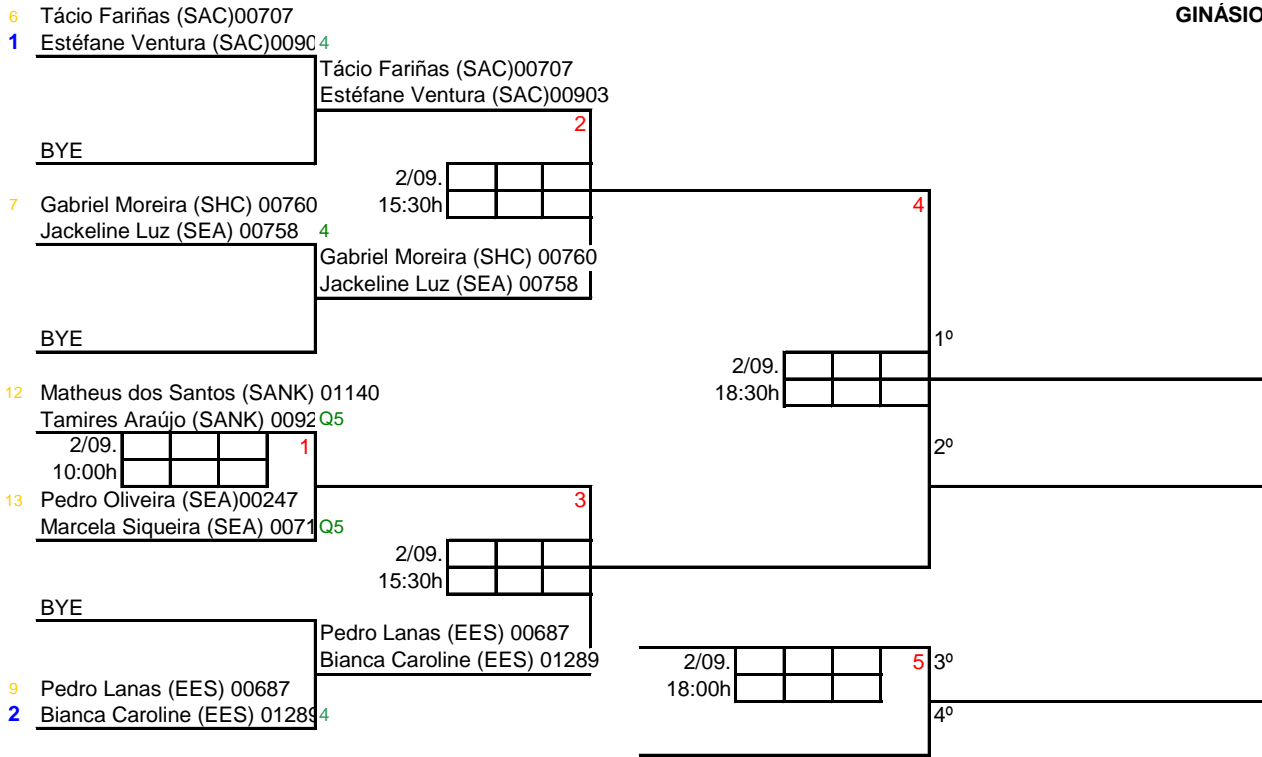

GINÁSIO ANTIGO