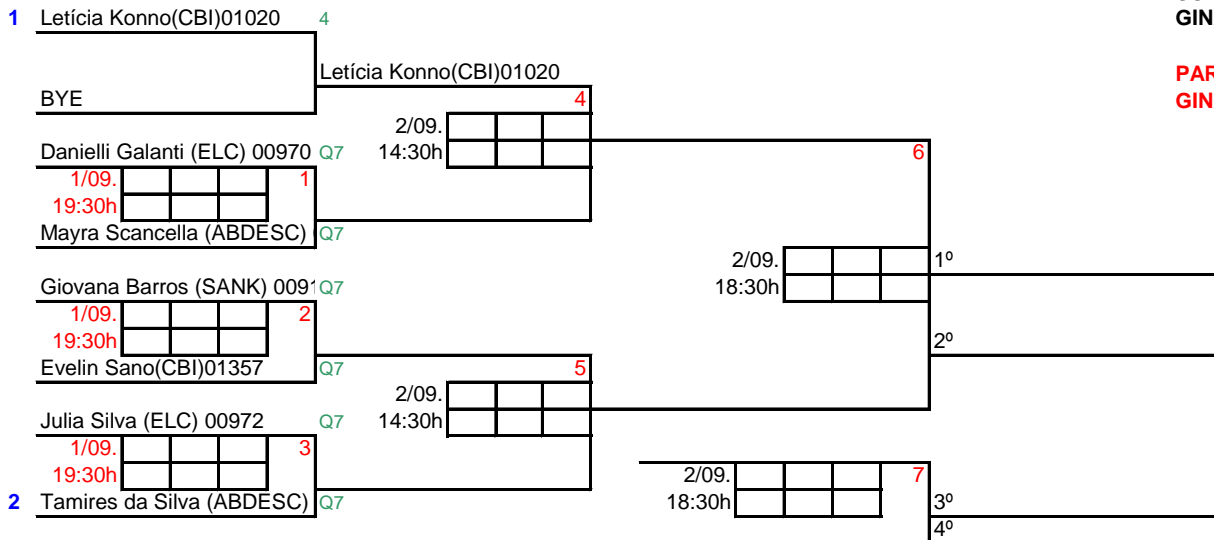

IV CAMPEONATO ESTADUAL FEBASP - SHC 2012

SFJv

37

SUB 17
GINÁSIO NOVO

PARTIDAS 1, 2 e 3
GINÁSIO ANTIGO