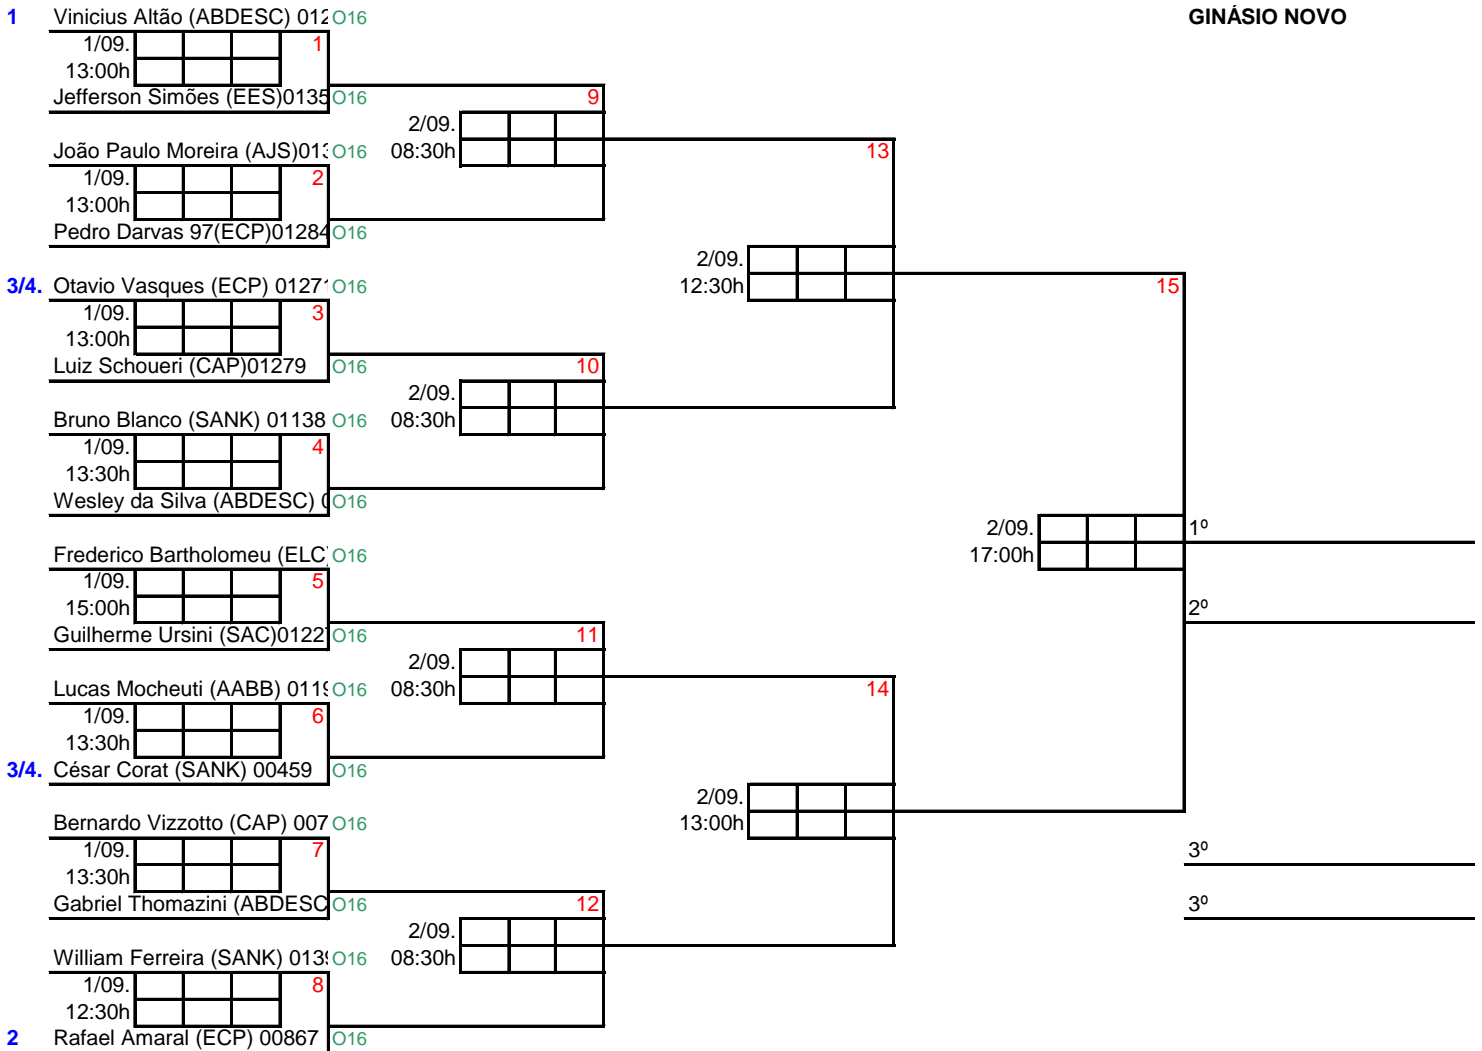

IV CAMPEONATO ESTADUAL FEBASP - SHC 2012

SMJv

36

SUB 17
GINÁSIO NOVO