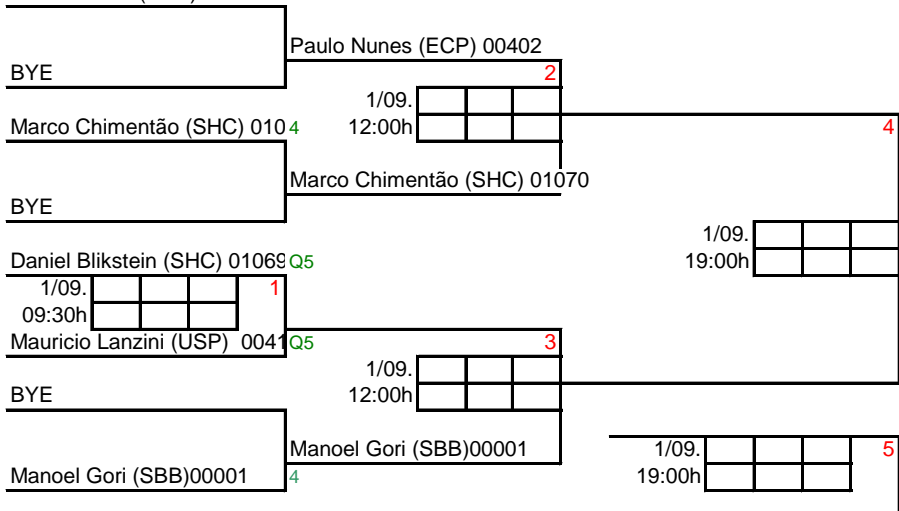

IV CAMPEONATO ESTADUAL FEBASP - SHC 2012

SMSAe

61

GINÁSIO ANTIGO

1 Paulo Nunes (ECP) 00402 4

2 Manoel Gori (SBB)00001 4