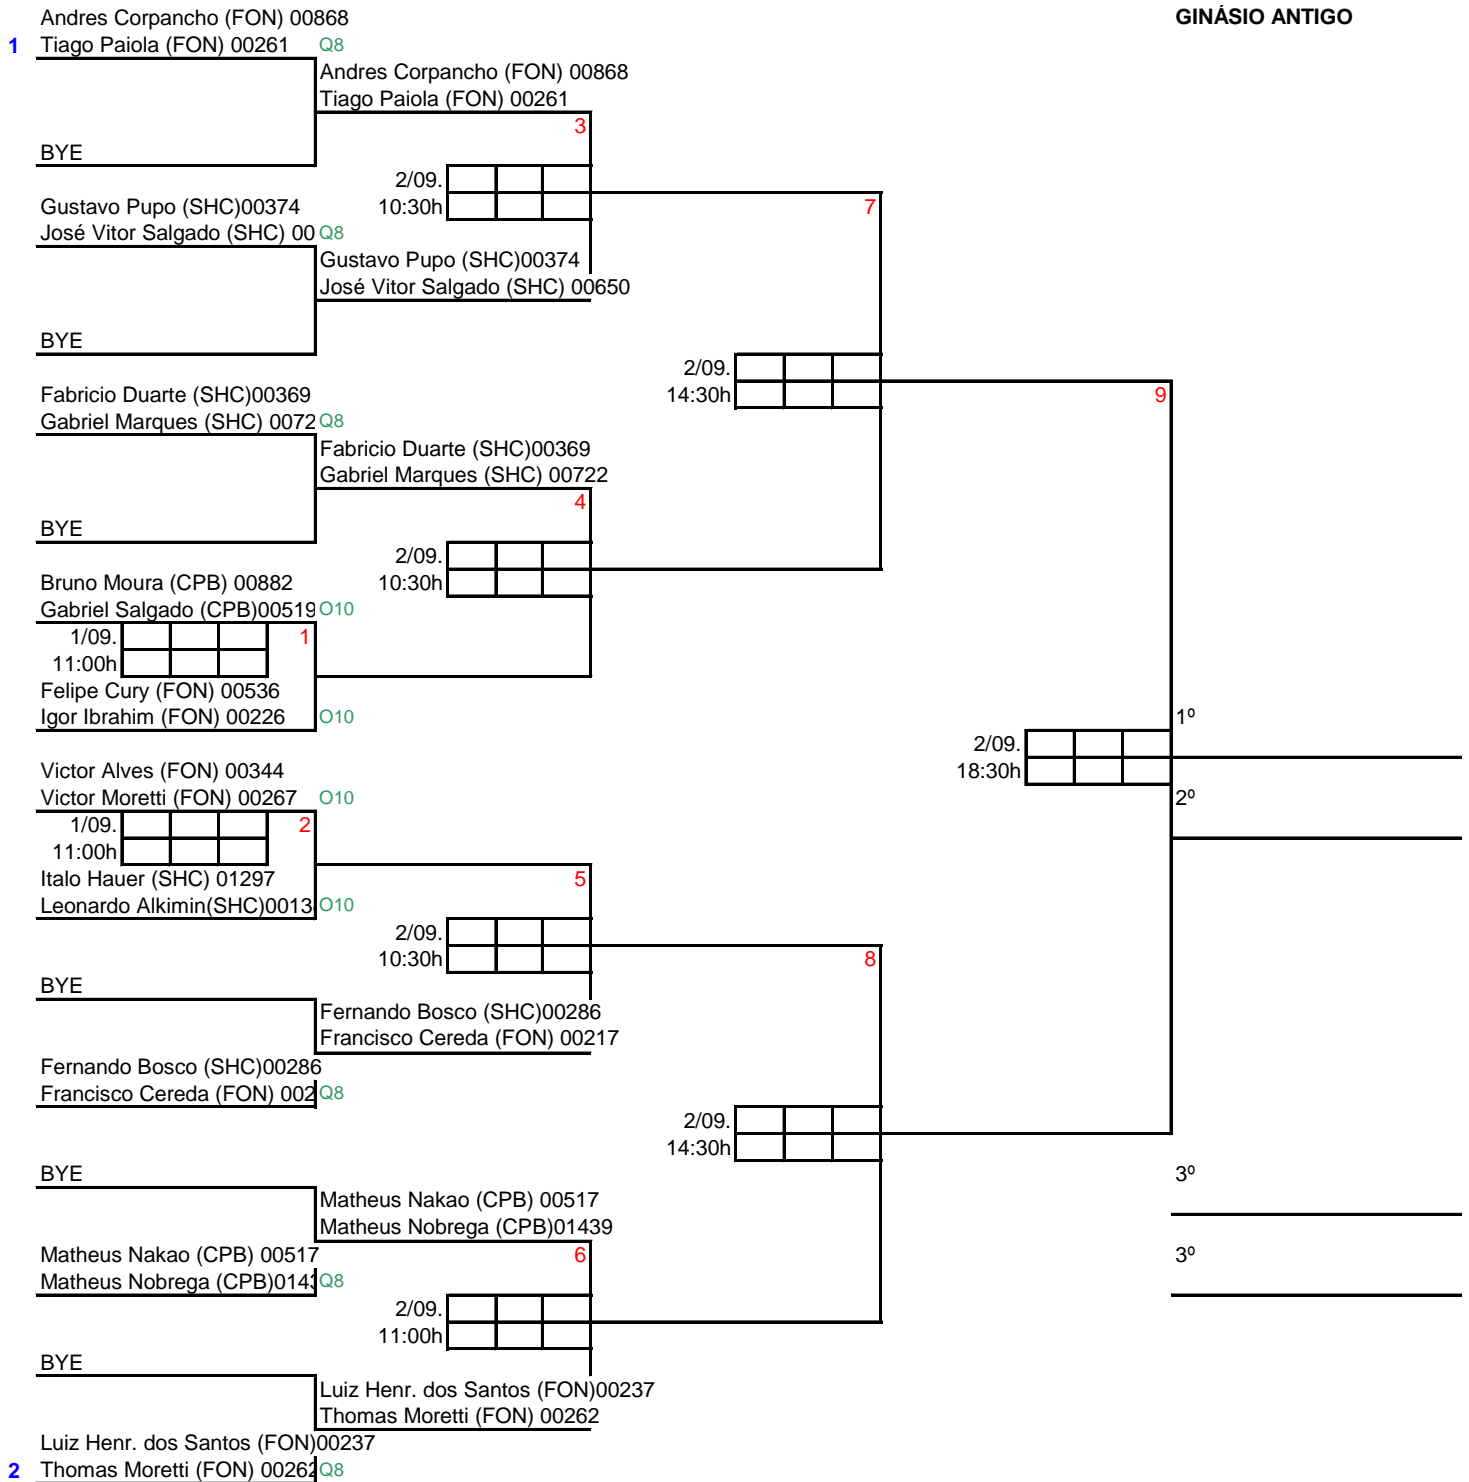

19:30h

--	--	--	--

1º

2º

3º

3º

Andres Corpancho (FON) 00868  
 1 Renata Carvalho (FON) 00254

Andres Corpancho (FON) 00868  
 Renata Carvalho (FON) 00254