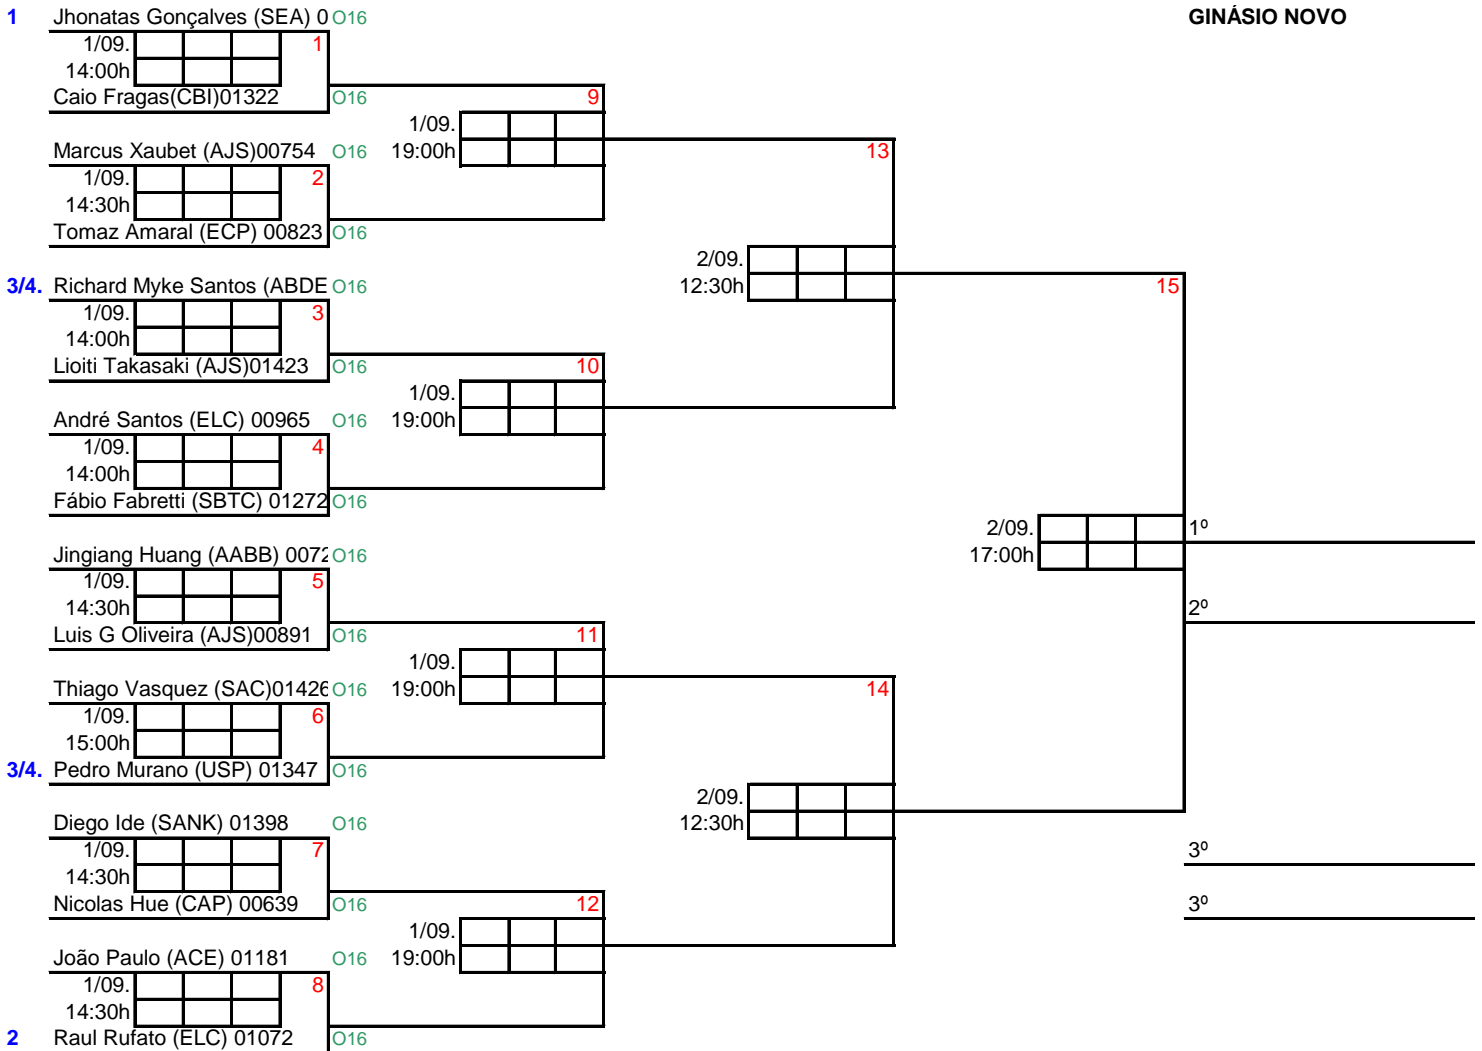

**2** Elisabete Ap. Rodrigues (SB) 4

1/09. 19:00h 4 3°

4°

GINÁSIO NOVO

GINÁSIO NOVO

**IV CAMPEONATO ESTADUAL FEBASP - SHC 2012**

**SMJr**

**31**