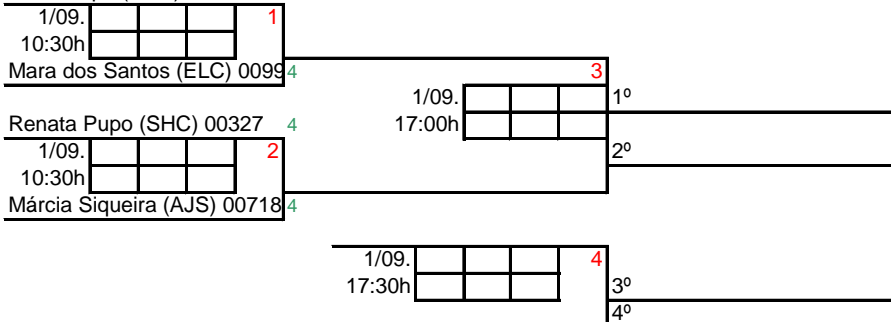

IV CAMPEONATO ESTADUAL FEBASP - SHC 2012

DMSAe
GINÁSIO ANTIGO

63

João Sette (USP) 00416
Mauricio Lanzini (USP) 00415

Dupla campeã por ser única inscrita
Joga 8 DMA

CLASSIFICAÇÃO FINAL

1º João Sette (USP) 00416
Mauricio Lanzini (USP) 00415

IV CAMPEONATO ESTADUAL FEBASP - SHC 2012

SMSA

66

1 Carlos H. Oliveira (AJS) 00719 Q8

GINÁSIO ANTIGO

IV CAMPEONATO ESTADUAL FEBASP - SHC 2012

SFSA

67

1 Silvia Pupo (SHC) 00336 4

GINÁSIO ANTIGO