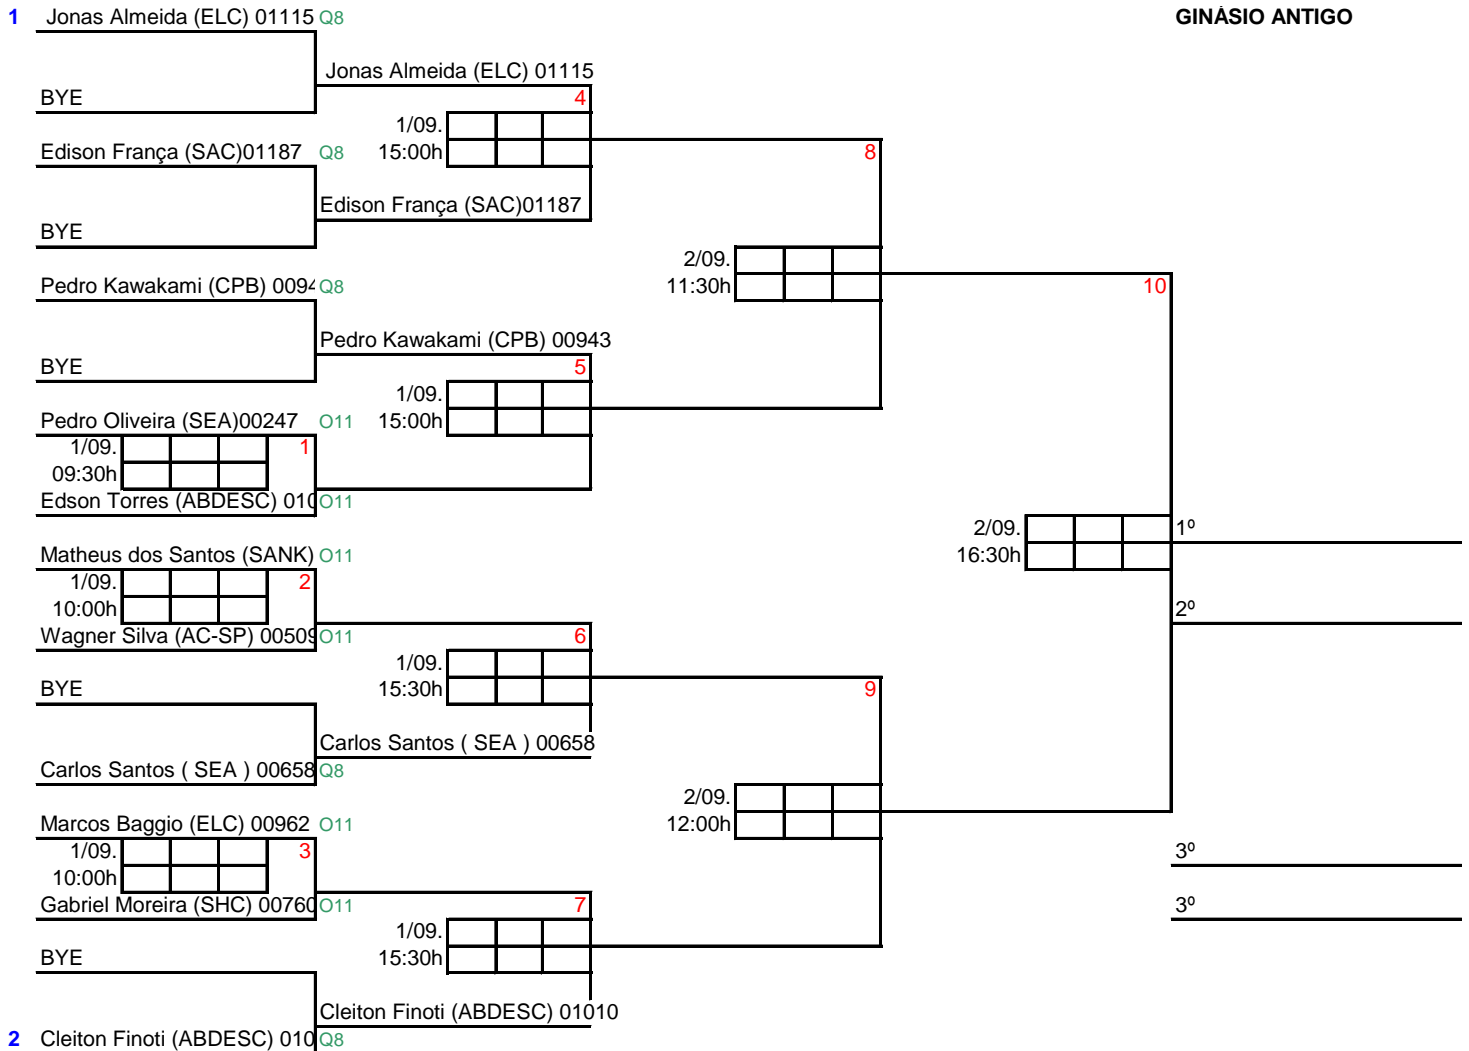

GINÁSIO ANTIGO