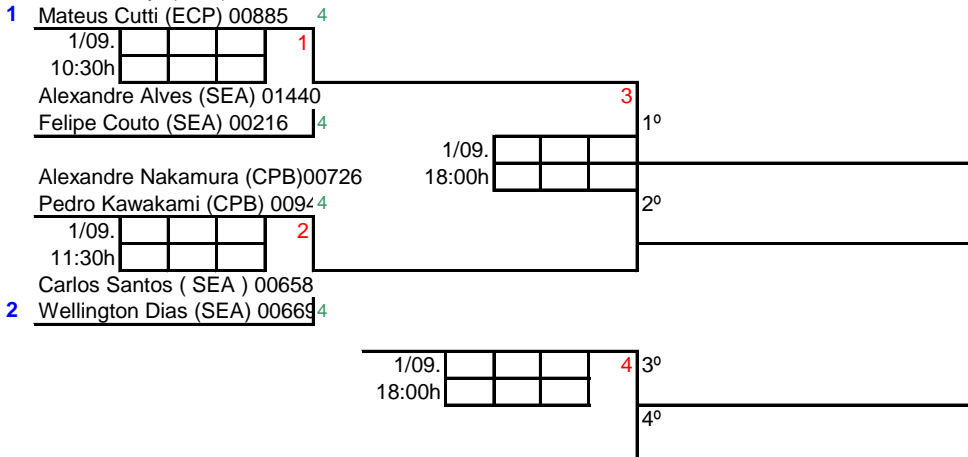

IV CAMPEONATO ESTADUAL FEBASP - SHC 2012

DFB

14

Carolina Martinez (SAC) 01229

Mariana Couto (SAC) 00905

1/09. 18:30h 1

Jaqueline Carvalho (SEA) 00659

Luana Pereira (SEA) 01014

GINÁSIO ANTIGO

CLASSIFICAÇÃO FINAL

1	1º
2	2º