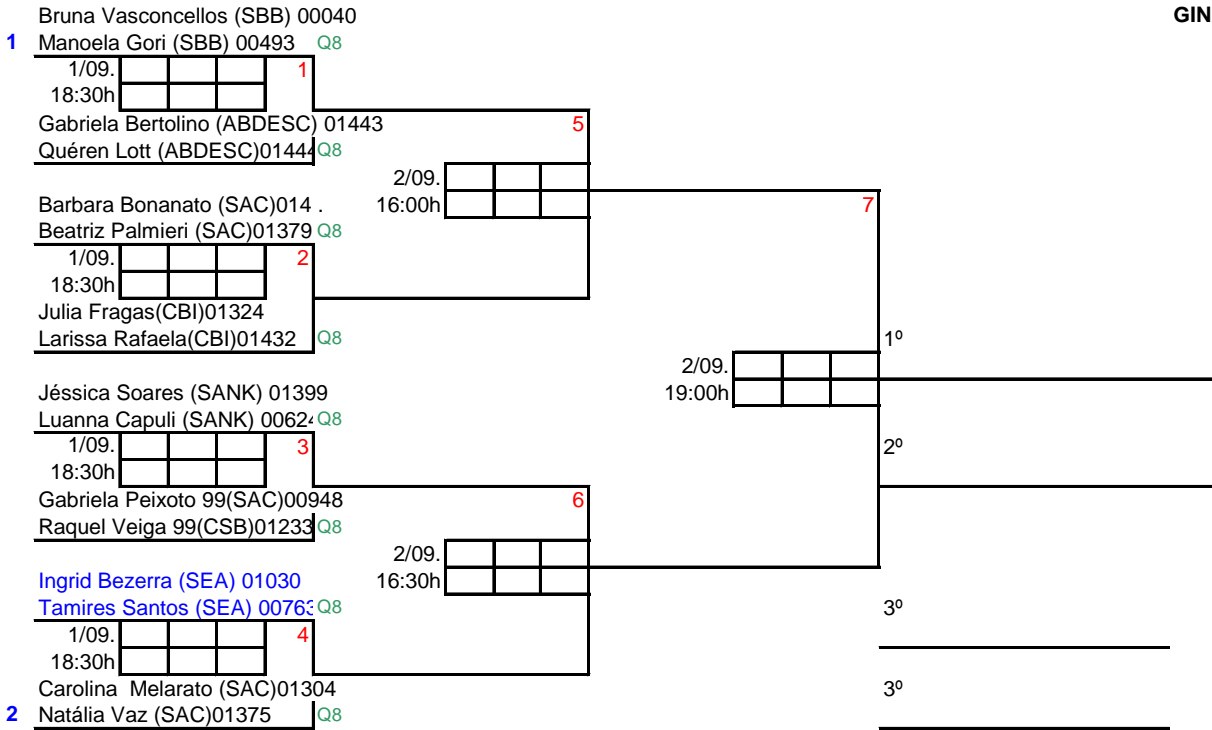

3º

10

12

11

11

IV CAMPEONATO ESTADUAL FEBASP - SHC 2012

DFI  
SUB 15  
GINÁSIO NOVO

44