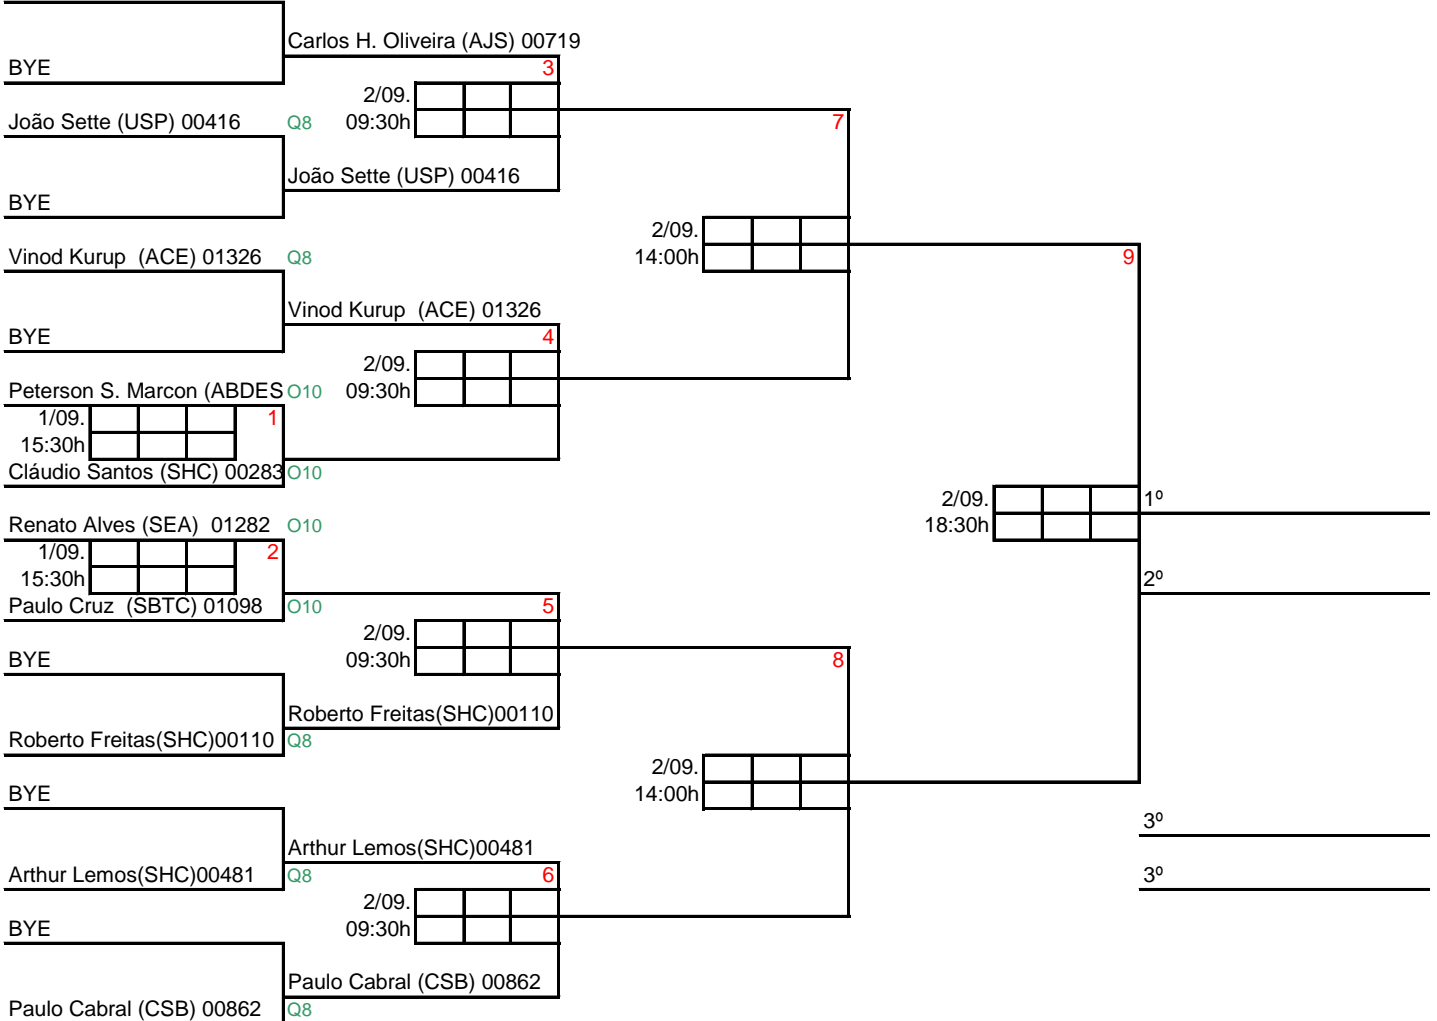

IV CAMPEONATO ESTADUAL FEBASP - SHC 2012

DMSAe
GINÁSIO ANTIGO

63

João Sette (USP) 00416
Mauricio Lanzini (USP) 00415

Dupla campeã por ser única inscrita
Joga 8 DMA

CLASSIFICAÇÃO FINAL

1º João Sette (USP) 00416
Mauricio Lanzini (USP) 00415

IV CAMPEONATO ESTADUAL FEBASP - SHC 2012

SMSA

66

1 Carlos H. Oliveira (AJS) 00719 Q8

GINÁSIO ANTIGO

IV CAMPEONATO ESTADUAL FEBASP - SHC 2012

SFSA

67

1 Silvia Pupo (SHC) 00336 4

GINÁSIO ANTIGO