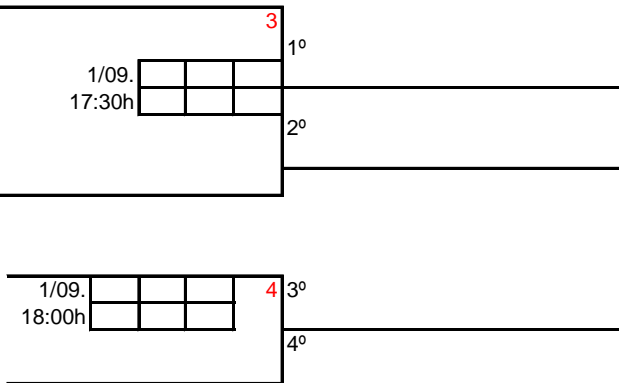

**IV CAMPEONATO ESTADUAL FEBASP - SHC 2012**

**DFM**  
SUB 13  
**CLASSIFICAÇÃO FINAL**

**49**

Ingrid Bezerra (SEA) 01030  
 Tamires Santos (SEA) 00763  
 Dupla campeã por ser única inscrita  
 Joga 44 DFI