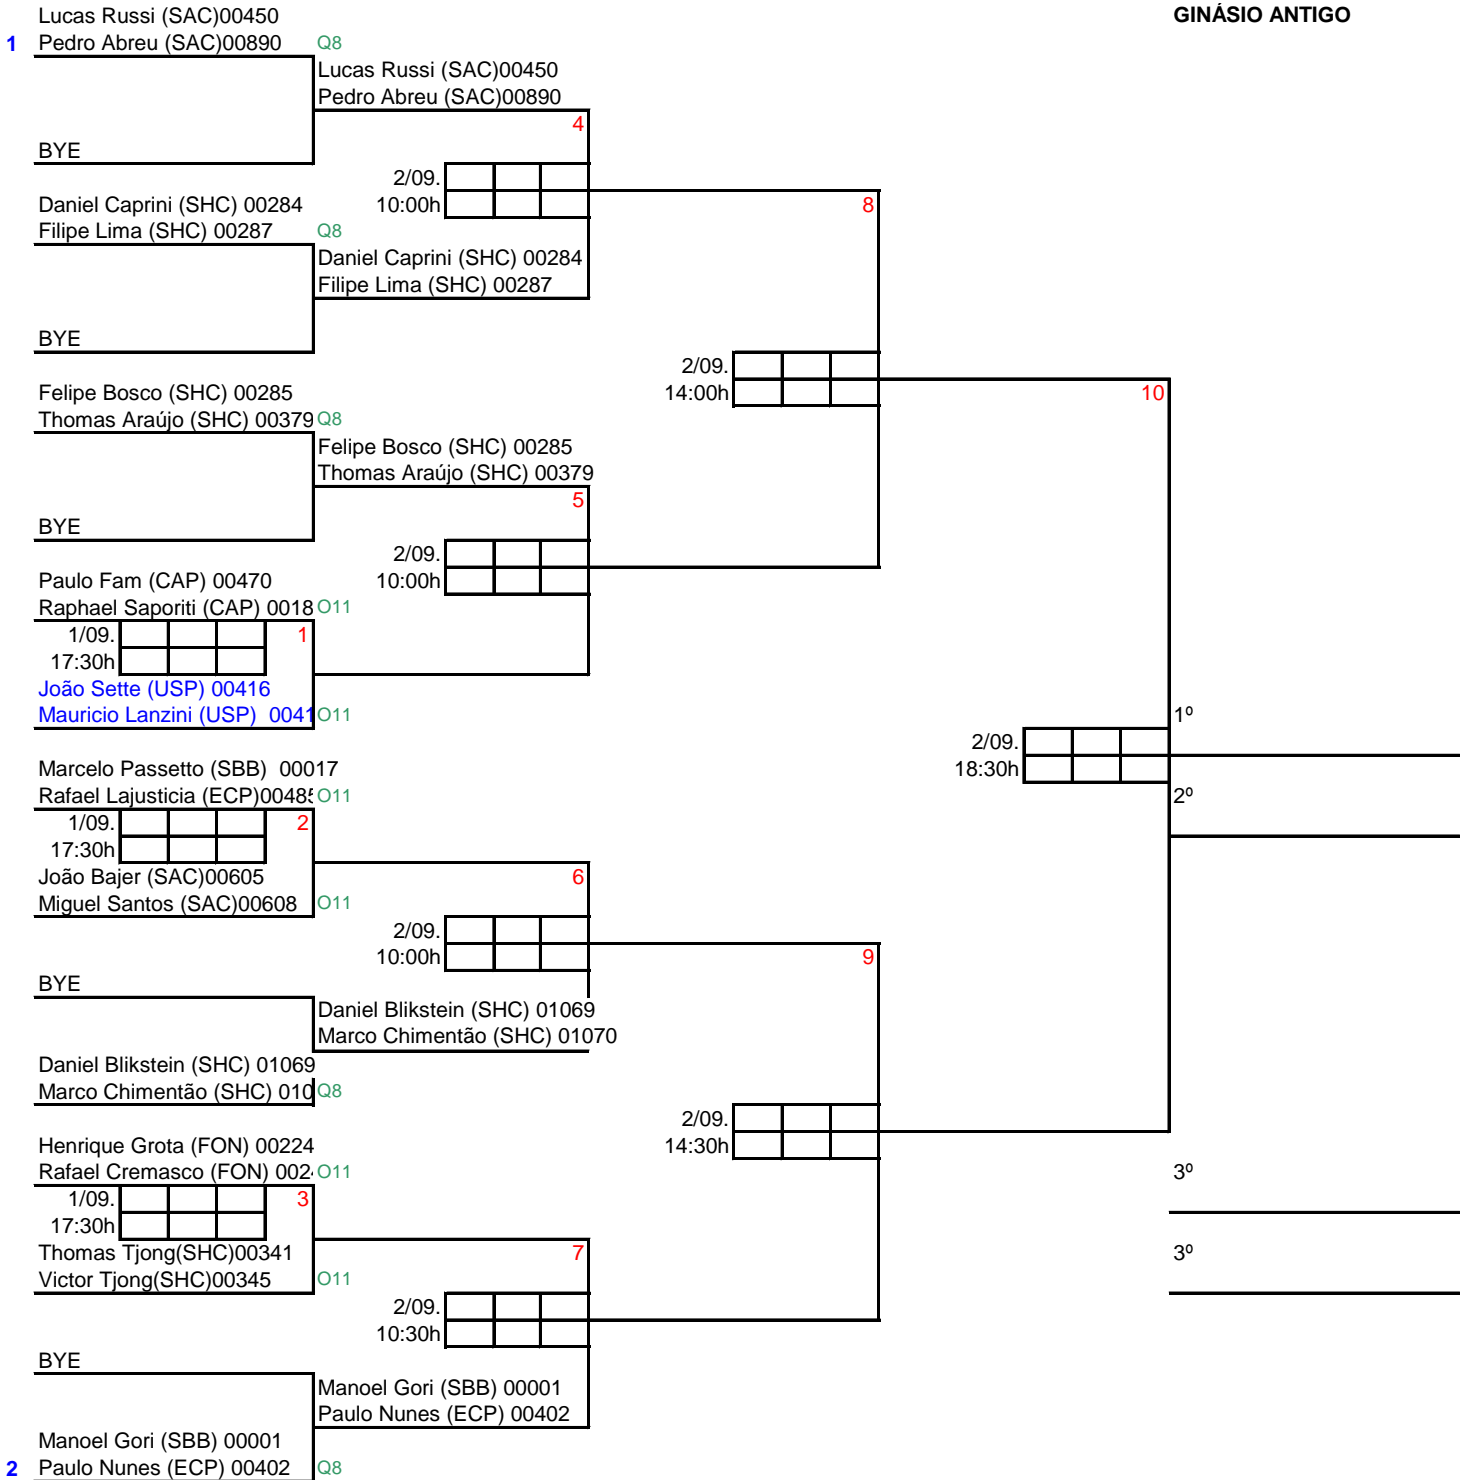

GINÁSIO ANTIGO

GINÁSIO ANTIGO

CLASSIFICAÇÃO FINAL

Giovana Vilani (FON) 00220
Lais Tardeli (FON) 00611

1/09. 08:00h

Roberta Angi(SHC)00329
Thamie Fontes(SHC)00340

Roberta Angi(SHC)00329
Thamie Fontes(SHC)00340

1/09. 10:30h

Mivane Alvarez (SBTC) 00020
Sandra Sorpreso (SBTC) 0026

Mivane Alvarez (SBTC) 00020
Sandra Sorpreso (SBTC) 0026

1/09. 18:30h

Giovana Vilani (FON) 00220
Lais Tardeli (FON) 00611

1	1º
2	2º
3	3º