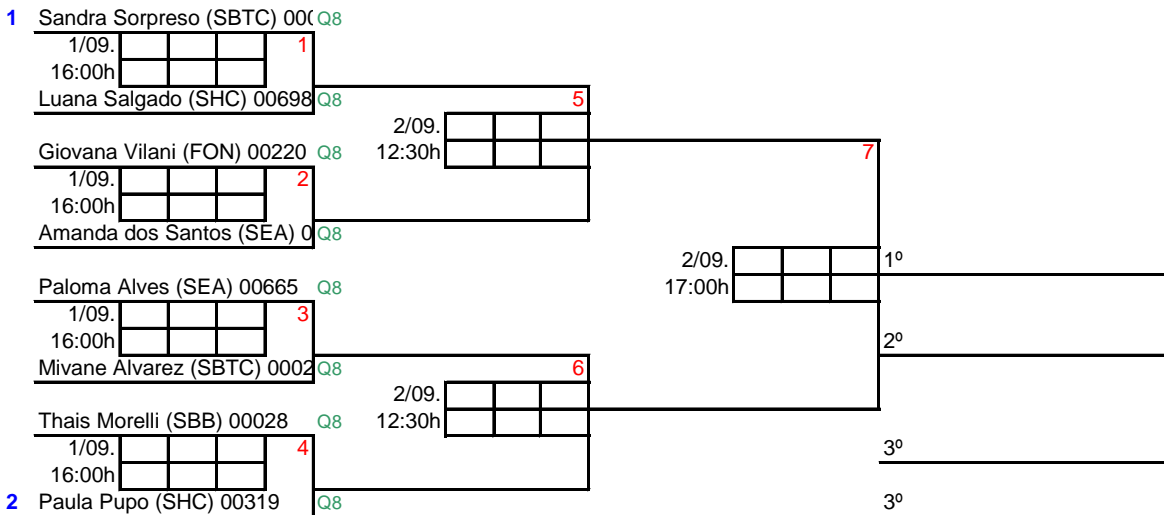

IV CAMPEONATO ESTADUAL FEBASP - SHC 2012

SFA

7

GINÁSIO ANTIGO